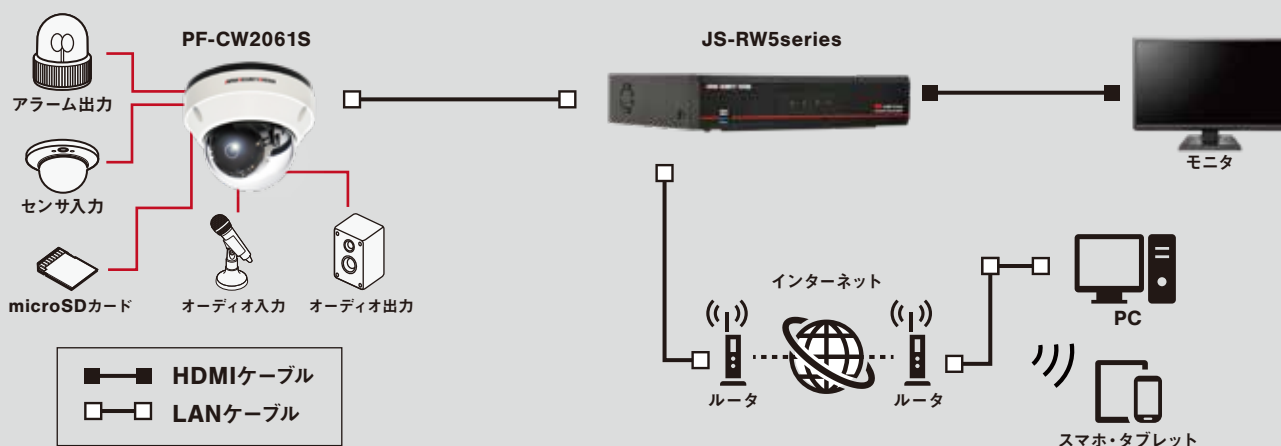

Specification (仕様)

イメージセンサ	1/2.8インチ 2MP CMOSセンサ
画像解像度	最大1920×1080
走査方式	プログレッシブスキャン
レンズ	f=2.8mm (固定焦点レンズ)、F2.0、固定アイリス
画角	水平:約111.6度 垂直:約61.45度 対角:127.3度
最低被写体照度	カラー:0.1 lx 白黒:0 lx (赤外線LED点灯時)
ダイナミックレンジ	120dB (True WDR)
電子シャッター	自動/手動(1/30~1/10,000)、フリッカレス、スローシャッター(1/7.5、1/15)
デイ/ナイト機能	IRカットフィルタ(自動スイッチ)
赤外線照射距離	最大 約30m
機能	ホワイトバランス(AUTO、マニュアル、プリセット)、シャープネス(JSS遠隔監視システムからのみ操作)、霧補正、2DNR(常時ON)/3DNR(レベル設定可)、逆光補正、プライバシーマスキング、動体検知、タンパリングアラーム、トリップゾーン、オーディオ検出、オーディオアラーム
画像圧縮方式	H.265、H.264、M-JPEG
ビットレート制御	H.265 - CBR / VBR、H.264 - CBR / VBR
最大フレームレート	30ips : 1920×1080 (WDR)
音声圧縮方式	ADPCM 16K、G.726、G.711 u-Law、G.711 a-Law
対応解像度	1920×1080、1280×720、640×360、352×240
ストリーミング数	4
ONVIF対応	Profile S、T(ver21.06)
イーサネット	RJ45(10 / 100 BASE-T)
オーディオ入出力	入力(ライン):×1 / 出力(ライン):×1
内蔵マイク	—
アラーム入力	1TTLレベル入力、NC/NOプログラム式、閾値4.3V (NC) / 0.3V (NO)、最大入力DC5V
アラーム出力	1TTLレベルオープンコレクタ出力、最大負荷30mA、最大入力DC5V
外形寸法 / 質量	約120(径)×92.9(高)mm / 約465g
使用温度範囲	-20°C~+55°C(湿度:~90% ※結露しないこと)
電源 / 消費電力	PoE(IEEE 802.3af、Class 2) / 4.6W
IP等級 / IK等級	IP67 / IK10
対応メモリーカード(別売)	microSD/SDHC/SDXC メモリーカード Class6以上 最大 512GB ※Class10(U1/V10)以上を推奨
同梱物	カメラ本体×1、安全上の注意事項×1、トルクスレンチ×1、保護コネクタ×1、固定用ねじ・アンカープラグ×各2、防湿剤・両面テープ×1、設置シート×1、保証書×1

System Configuration (システム構成例)

お問い合わせ先

製造元

JAPAN SECURITY SYSTEM

株式会社 日本防犯システム

www.js-sys.com