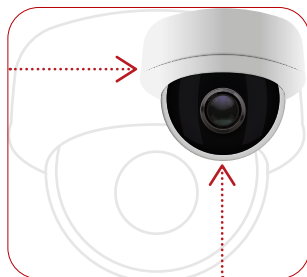

PF-CW2061S

フルHD対応2メガピクセル
屋外IRドーム型ネットワークカメラ

Appearance (外観)

製品詳細情報
はこちら

Function (機能)

200万画素	屋内・屋外	最大IR距離30m	固定焦点	2.8mmレンズ	PoE
ワイドダイナミックレンジ	逆光補正	フリッカレス	microSDスロット	ONVIF対応	耐衝撃計
オーディオ入出力					

Featuring (特徴)

Featuring

01

フルHD対応の 高画質

フルHD2メガピクセル(最大1920×1080)対応で高画質な撮影が可能。ワイドダイナミックレンジや逆光補正など、撮影に必要な機能は実装されており、小柄ながらハイスペックなモデル。

Featuring

02

Minimalize /

取付しやすい 小型・軽量化を実現

固定焦点レンズの採用・必要な機能に絞った設計により、小型・軽量化を実現。設置スペースをとらない省スペースなデザインなので、混雑するテナントのレジ回り・バックヤードなどの小売店舗の設置に最適。

Featuring

03

赤外線LED搭載で 夜間撮影も対応

小型ながら赤外線LEDを搭載したモデル。赤外線照射距離についても、従来品に引けを取らないスペック(最大約30m)を実現。夜間の撮影にもしっかり対応。

Specification (仕様)

イメージセンサ	1/2.8インチ 2MP CMOSセンサ
画像解像度	最大1920×1080
走査方式	プログレッシブスキャン
レンズ	f=2.8mm (固定焦点レンズ)、F2.0、固定アイリス
画角	水平:約111.6度 垂直:約61.45度 対角:127.3度
最低被写体照度	カラー:0.1 lx 白黒:0 lx (赤外線LED点灯時)
ダイナミックレンジ	120dB (True WDR)
電子シャッター	自動/手動(1/30~1/10,000)、フリッカレス、スローシャッター(1/7.5、1/15)
デイ/ナイト機能	IRカットフィルタ(自動スイッチ)
赤外線照射距離	最大 約30m
機能	ホワイトバランス(AUTO、マニュアル、プリセット)、シャープネス(JSS遠隔監視システムからのみ操作)、霧補正、2DNR(常時ON)/3DNR(レベル設定可)、逆光補正、プライバシーマスキング、動体検知、タンパリングアラーム、トリップゾーン、オーディオ検出、オーディオアラーム
画像圧縮方式	H.265、H.264、M-JPEG
ビットレート制御	H.265 - CBR / VBR、H.264 - CBR / VBR
最大フレームレート	30ips : 1920×1080 (WDR)
音声圧縮方式	ADPCM 16K、G.726、G.711 u-Law、G.711 a-Law
対応解像度	1920×1080、1280×720、640×360、352×240
ストリーミング数	4
ONVIF対応	Profile S、T(ver21.06)
イーサネット	RJ45(10 / 100 BASE-T)
オーディオ入出力	入力(ライン):×1 / 出力(ライン):×1
内蔵マイク	—
アラーム入力	1TTLレベル入力、NC/NOプログラム式、閾値4.3V (NC) / 0.3V (NO)、最大入力DC5V
アラーム出力	1TTLレベルオープンコレクタ出力、最大負荷30mA、最大入力DC5V
外形寸法 / 質量	約120(径)×92.9(高)mm / 約465g
使用温度範囲	-20°C~+55°C(湿度:~90% ※結露しないこと)
電源 / 消費電力	PoE(IEEE 802.3af、Class 2) / 4.6W
IP等級 / IK等級	IP67 / IK10
対応メモリーカード(別売)	microSD/SDHC/SDXC メモリーカード Class6以上 最大 512GB ※Class10(U1/V10)以上を推奨
同梱物	カメラ本体×1、安全上の注意事項×1、トルクスレンチ×1、保護コネクタ×1、固定用ねじ・アンカープラグ×各2、防湿剤・両面テープ×1、設置シート×1、保証書×1