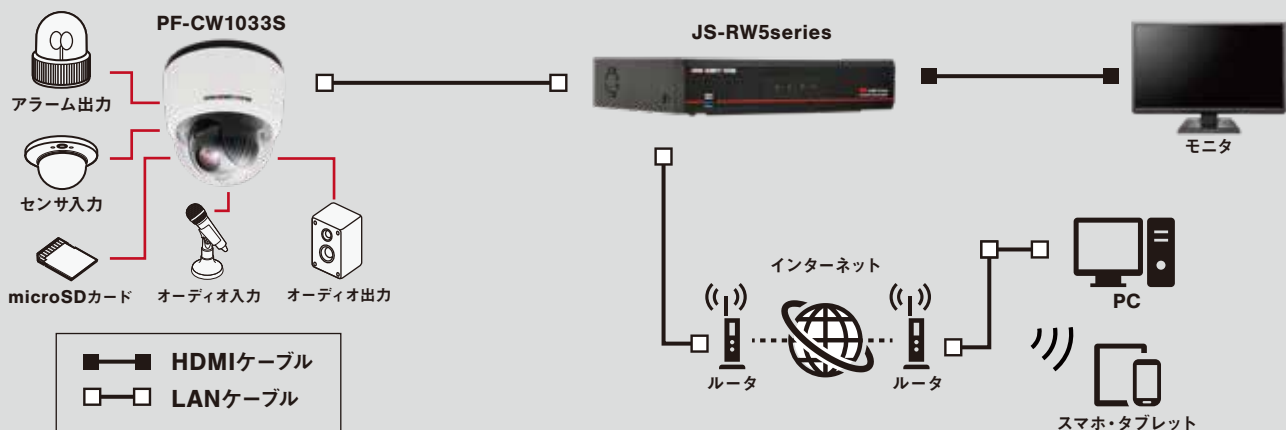

System Configuration (システム構成)

お問い合わせ先

製造元

JAPAN SECURITY SYSTEM

株式会社 日本防犯システム

www.js-sys.com