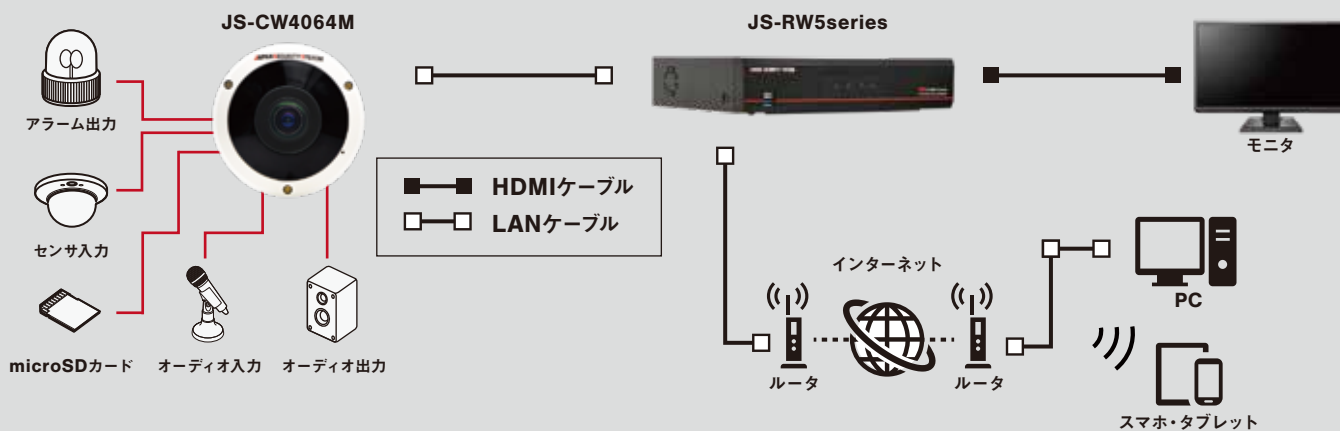

System Configuration (システム構成例)

お問い合わせ先

製造元

JAPAN SECURITY SYSTEM
株式会社 日本防犯システム
www.js-sys.com