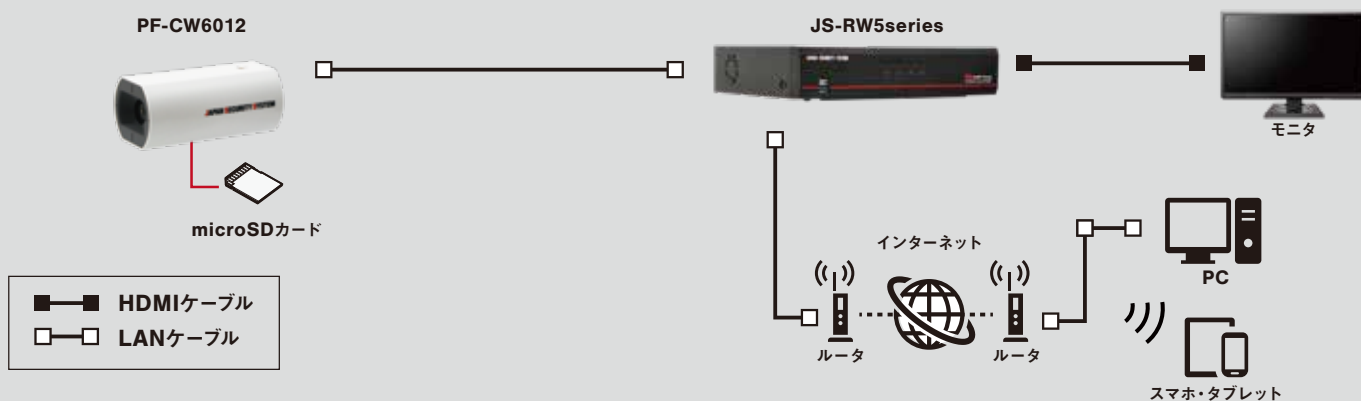

System Configuration (システム構成例)

お問い合わせ先

製造元

JAPAN SECURITY SYSTEM

株式会社 日本防犯システム

www.js-sys.com