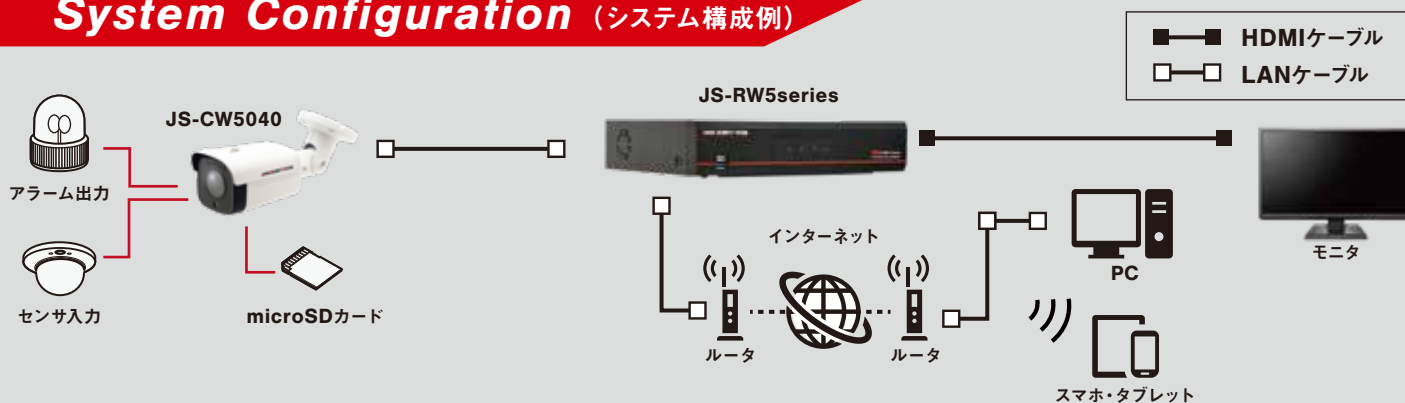

System Configuration (システム構成例)

お問い合わせ先

製造元

JAPAN SECURITY SYSTEM

株式会社 日本防犯システム

www.js-sys.com