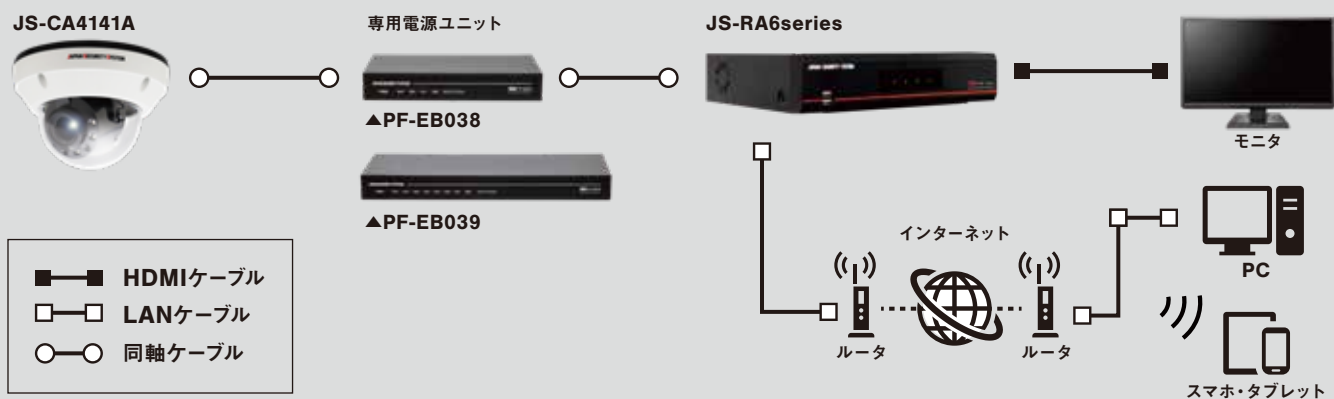

Specification (仕様)

イメージセンサ	1/2.8 インチ 5MP CMOS センサ
画像解像度	最大 2592 × 1944
走査方式	プログレッシブスキャン
レンズ	f=3.0 ~ 13.5mm (モータライズドバリフォーカル)、F1.4 ~ 3.2、DC オートアイリスレンズ
画角	水平：約 31 ~ 91 度 垂直：約 23 ~ 66 度 対角：約 38 ~ 120 度
最低被写体照度	カラー：0.13 lx @F1.4、白黒：0 lx (赤外線 LED 点灯時)
ダイナミックレンジ	120dB (True WDR)
電子シャッター	自動 / 手動 (1/30、1/25 ~ 1/30,000)、フリッカレス
デイ / ナイト機能	IR カットフィルタ (自動スイッチ)
赤外線照射距離	最大 約 30m
機能	オートゲインコントロール、ホワイトバランス (AUTO、AWC セット、マニュアル)、シャープネス、DNR、逆光補正 (ハイライト補正、バックライト補正、WDR)、電子感度アップ、霧補正、プライバシーマスキング、動体検知
映像出力	BNC ×1 (AHD、TVI)
オーディオ入出力	—
内蔵マイク	—
アラーム入出力	—
外形寸法 / 質量	約 155 (径) × 105 (高) mm / 約 840g
使用温度範囲	-10°C ~ +55°C (湿度：~ 90% ※結露しないこと)
電源 / 消費電力	専用電源ユニット (PF-EB038・039) 最大約 7.6W
IP 等級 / IK 等級	IP67 / IK10
同梱物	カメラ本体 ×1、防湿剤・両面テープ ×1、トルクスレンチ ×1、固定用ねじ・アンカープラグ × 各 3、設置シート ×1、取扱説明書 ×1、保証書 ×1

System Configuration (システム構成例)

お問い合わせ先

製造元

JAPAN SECURITY SYSTEM

株式会社 日本防犯システム

www.js-sys.com