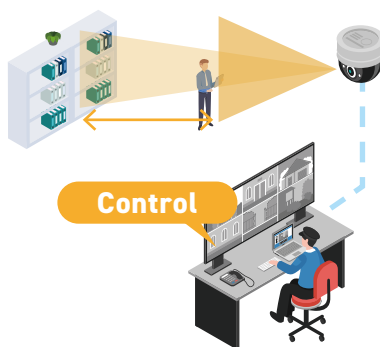

Featuring (特徴)

Featuring

01

高画質 5メガピクセル対応

5メガピクセル対応で、以前は判別できなかった文字をズームで確認できたり、カメラ台数を削減できたりという効果を見込めます。物流、スタジアム、商業施設等への設置もおすすめです。カメラ解像度設定 4M 15FPSが選択可能となり、レコーダJS-RA6016を使用しての4M解像度表示が可能となります。

Featuring

02

レコーダから画角調整が スムーズに

モータライズドバリフォーカル対応のため、JS-RA6シリーズ(レコーダ)と連動し、レコーダ側からの画角調整が可能に。
設置工事の際、レコーダからの操作で画角調整、設定変更ができるため、スムーズな設置を実現できます。

Featuring

03

高画質映像を 最大500m送信可能

専用電源ユニット(PF-EB038/039)を使用し、最大500m※の遠方まで高画質映像を送信可能です。

※5C-2V同軸ケーブル使用時