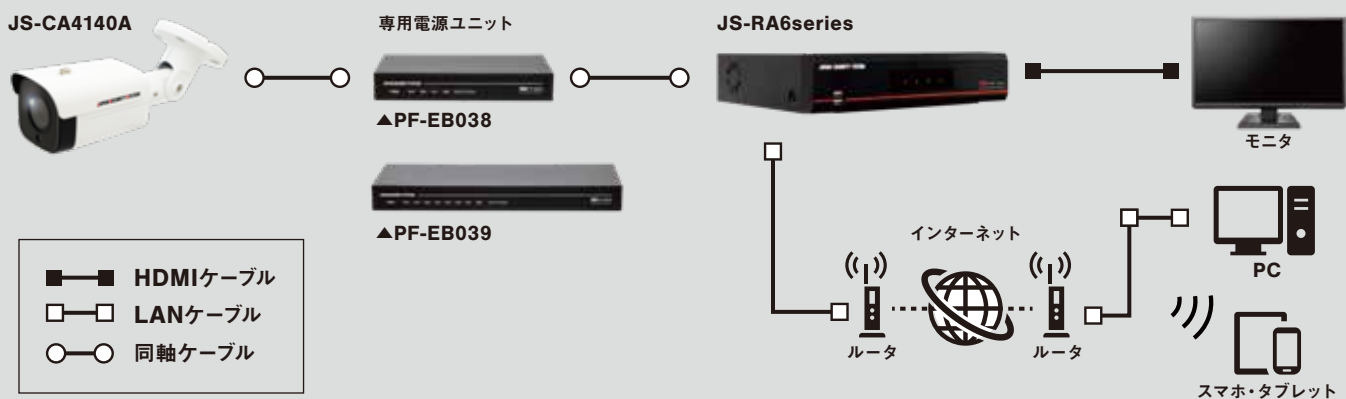

Specification (仕様)

イメージセンサ	1/2.8 インチ 5MP CMOS センサ
画像解像度	最大 2592×1944
走査方式	プログレッシブスキャン
レンズ	f=3.0 ~ 13.5mm (モータライズドバリフォーカル)、F1.4 ~ 3.2、DC オートアイリスレンズ
画角	水平：約 31 ~ 91 度 垂直：約 23 ~ 66 度 対角：約 38 ~ 120 度
最低被写体照度	カラー：0.13 lx @F1.4、白黒：0 lx (赤外線 LED 点灯時)
ダイナミックレンジ	120dB (True WDR)
電子シャッター	自動 / 手動 (1/30、1/25 ~ 1/30,000)、フリッカレス
デイ / ナイト機能	IR カットフィルタ (自動スイッチ)
赤外線照射距離	最大 約 30m
機能	オートゲインコントロール、ホワイトバランス (AUTO、AWC セット、マニュアル)、シャープネス、DNR、逆光補正 (ハイライト補正、バックライト補正、WDR)、電子感度アップ、霧補正、プライバシーマスキング、動体検知
映像出力	BNC ×1 (AHD、TVI)
オーディオ入出力	—
内蔵マイク	—
アラーム入出力	—
外形寸法 / 質量	約 80 (幅) × 75 (高) × 237 (奥) mm / 約 930g
使用温度範囲	-10°C ~ +55°C (湿度：~ 90% ※結露しないこと)
電源 / 消費電力	専用電源ユニット (PF-EB038・039) 最大約 7.6W
IP 等級 / IK 等級	IP67 / IK10
同梱物	カメラ本体 ×1、ブッシング ×4、サンシールド ×1、サンシールド固定ねじ ×1、固定用ねじ・アンカープラグ × 各 4、取扱説明書 ×1、保証書 ×1

System Configuration (システム構成例)

お問い合わせ先

製造元

JAPAN SECURITY SYSTEM

株式会社 日本防犯システム

www.js-sys.com