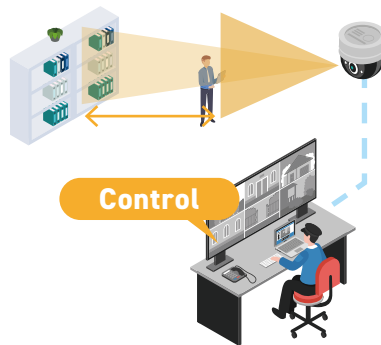

Featuring (特徴)

Featuring

01

高画質 5メガピクセル対応

5メガピクセル対応で、以前は判別できなかった文字をズームで確認できたり、カメラ台数を削減できたりという効果を見込めます。物流、スタジアム、商業施設等への設置もおすすめです。カメラ解像度設定 4M 15FPSが選択可能となり、レコーダJS-RA6016を使用しての4M解像度表示が可能となります。

Featuring

02

レコーダから画角調整が スムーズに

モータライズドバリアフォーカル対応のため、JS-RA6シリーズ(レコーダ)と連動し、レコーダ側からの画角調整が可能に。
設置工事の際、レコーダからの操作で画角調整、設定変更ができるため、スムーズな設置を実現できます。

Featuring

03

高画質映像を 最大500m送信可能

専用電源ユニット(PF-EB038/039)を使用し、最大500m※の遠方まで高画質映像を送信可能です。

※5C-2V同軸ケーブル使用時