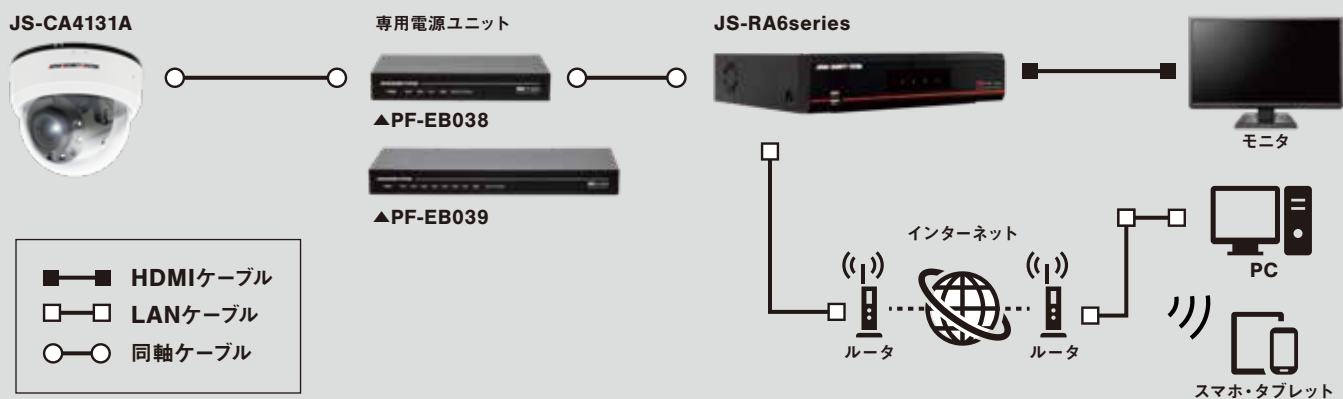

Specification (仕様)

イメージセンサ	1/2.8 インチ 5MP CMOS センサ
画像解像度	最大 2592 × 1944
走査方式	プログレッシブスキャン
レンズ	f=3.0 ~ 13.5mm (モータライズドバリフォーカル)、F1.4 ~ 3.2、DC オートアイリスレンズ
画角	水平：約 31 ~ 91 度 垂直：約 23 ~ 66 度 対角：約 38 ~ 120 度
最低被写体照度	カラー：0.13 lx @F1.4、白黒：0 lx (赤外線 LED 点灯時)
ダイナミックレンジ	120dB (True WDR)
電子シャッター	自動 / 手動 (1/30、1/25 ~ 1/30,000)、フリッカレス
デイ / ナイト機能	IR カットフィルタ (自動スイッチ)
赤外線照射距離	最大 約 30m
機能	オートゲインコントロール、ホワイトバランス (AUTO、AWC セット、マニュアル)、シャープネス、DNR、逆光補正 (ハイライト補正、バックライト補正、WDR)、電子感度アップ、霧補正、プライバシーマスキング、動体検知
映像出力	BNC ×1 (AHD、TVI)
オーディオ入出力	—
内蔵マイク	—
アラーム入出力	—
外形寸法 / 質量	約 122 (径) × 103.4 (高) mm / 約 315g
使用温度範囲	-10°C ~ +50°C (湿度：~ 90% ※結露しないこと)
電源 / 消費電力	専用電源ユニット (PF-EB038・039) 最大約 7.6W
IP 等級 / IK 等級	—
同梱物	カメラ本体 ×1、固定用ねじ・アンカープラグ × 各 2、設置シート ×1、取扱説明書 ×1、保証書 ×1

System Configuration (システム構成例)

お問い合わせ先

製造元

JAPAN SECURITY SYSTEM

株式会社 日本防犯システム

www.js-sys.com