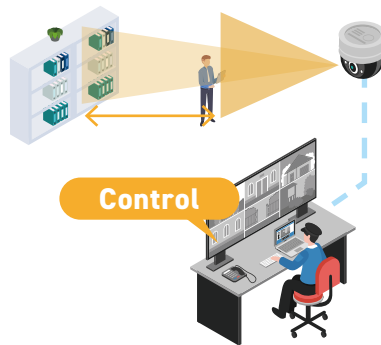

## Featuring (特徴)

Featuring

01

### レコーダから画角調整が スムーズに

モータライズドバリアフォーカル対応のため、JS-RA6シリーズ(レコーダ)と連動し、レコーダ側からの画角調整が可能に。  
設置工事の際、レコーダからの操作で画角調整、設定変更ができるため、スムーズな設置を実現できます。

Featuring

03