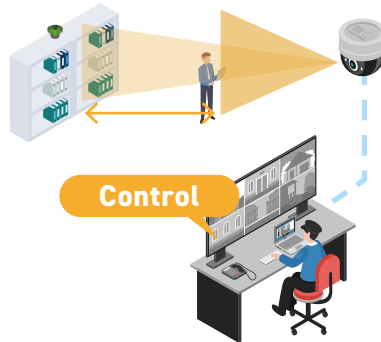

Featuring

01

高画質 5メガピクセル対応

5メガピクセル対応で、以前は判別できなかった文字をズームで確認できたり、カメラ台数を削減できたりという効果を見込めます。物流、スタジアム、商業施設等への設置もおすすめです。カメラ解像度設定 4M 15FPSが選択可能となり、レコーダJS-RA6016を使用しての4M解像度表示が可能となります。

Featuring

02

レコーダから画角調整が スムーズに

モータライズドバリフォーカル対応のため、JS-RA6シリーズ(レコーダ)と連動し、レコーダ側からの画角調整が可能に。
設置工事の際、レコーダからの操作で画角調整、設定変更ができるため、スムーズな設置を実現できます。