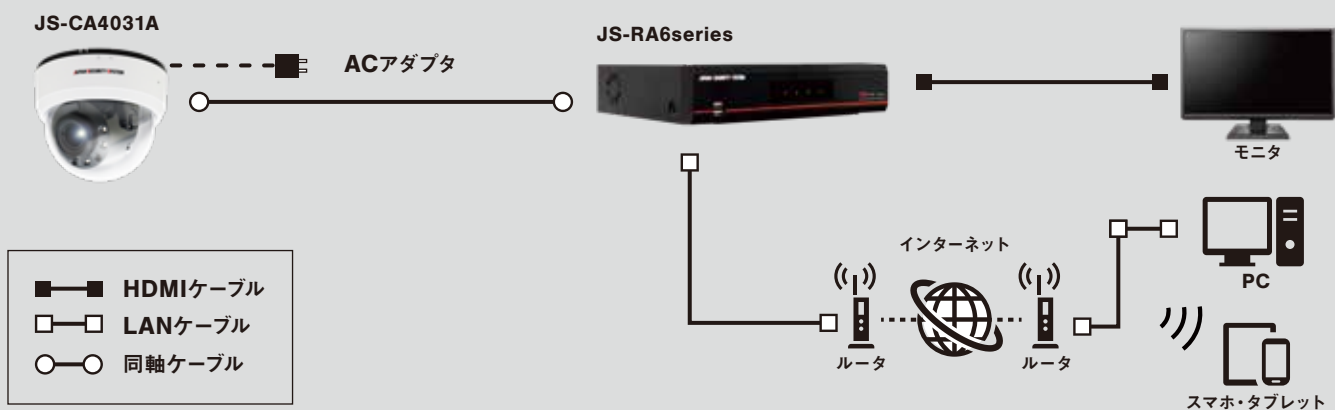

Specification (仕様)

イメージセンサ	1/2.8 インチ 5MP CMOS センサ
画像解像度	最大 2592 × 1944
走査方式	プログレッシブスキャン
レンズ	f=3.0 ~ 13.5mm (モータライズドバリフォーカル)、F1.4 ~ 3.2、DC オートアイリスレンズ
画角	水平：約 31 ~ 91 度 垂直：約 23 ~ 66 度 対角線：約 38 ~ 120 度
最低被写体照度	カラー：0.13 lx @F1.4 白黒：0 lx (赤外線 LED 点灯時)
ダイナミックレンジ	120dB (True WDR)
電子シャッター	自動 / 手動 (1/30、1/25 ~ 1/30,000)、フリッカレス
デイ / ナイト機能	IR カットフィルタ (自動スイッチ)
赤外線照射距離	最大 約 30m
機能	オートゲインコントロール、ホワイトバランス (AUTO、AWC セット、マニュアル)、シャープネス、DNR、逆光補正 (ハイライト補正、バックライト補正、WDR)、電子感度アップ、霧補正、プライバシーマスキング、動体検知
映像出力	BNC ×1 (AHD、TVI、CVBS)
オーディオ入出力	—
内蔵マイク	—
アラーム入出力	—
外形寸法 / 質量	約 122 (径) × 103.4 (高) mm / 約 285g
使用温度範囲	-10°C ~ +50°C (湿度：~ 90% ※結露しないこと)
電源 / 消費電力	DC12V · 0.55A 最大 約 6.6W
IP 等級 / IK 等級	—
同梱物	カメラ本体 ×1、固定用ねじ・アンカープラグ × 各 2、設置シート ×1、取扱説明書 ×1、保証書 ×1

System Configuration (システム構成例)

お問い合わせ先

製造元

JAPAN SECURITY SYSTEM

株式会社 日本防犯システム

www.js-sys.com