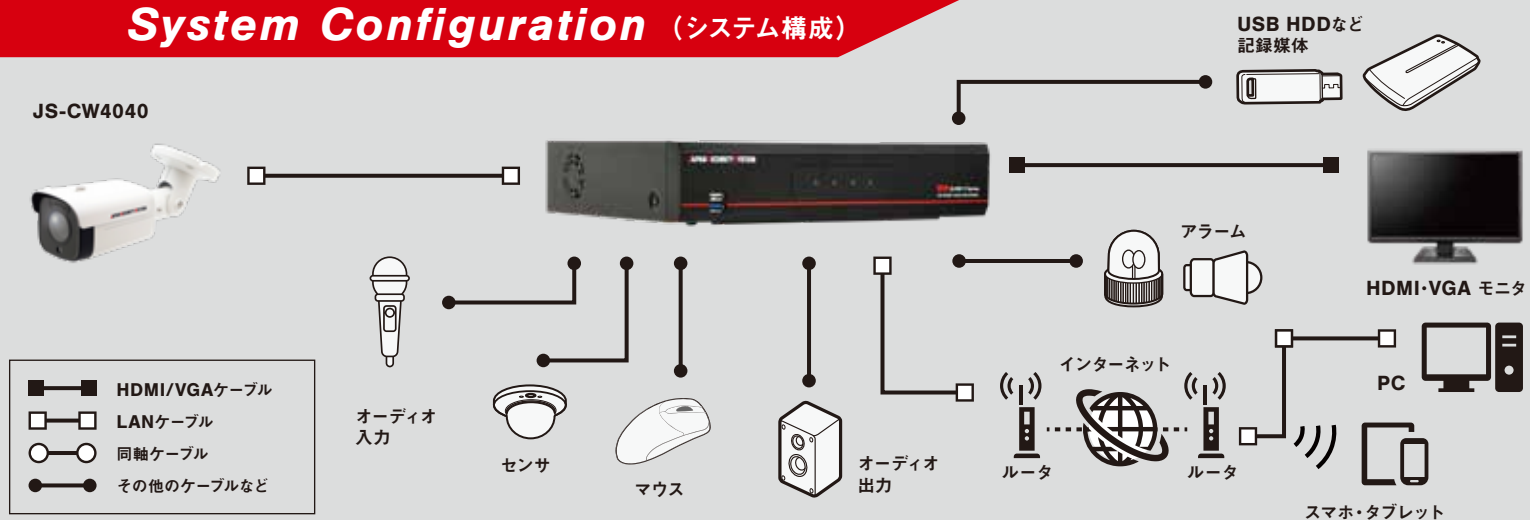

Specification (仕様)

ビデオ	ビデオ入力	4ch
	対応カメラプロトコル	JSS、ONVIF ※ ONVIF 接続する場合の画像圧縮方式は H.264 となります。
	ビデオ出力	HDMI: × 1、VGA: × 1
	最大入力処理能力(ライブ+録画+遠隔)	160Mbps (40+70+50)
	ディスプレイ解像度	3840 × 2160、1920 × 1200、1920 × 1080、1680 × 1050、1600 × 1200
	最大ディスプレイ速度	最大 120ips
録画	最大ディスプレイ処理能力	40Mbps、120ips@フルHD、30ips@UHD
	最大処理能力	70Mbps、120ips@UHD
	最大録画解像度	12MP (ネットワークカメラに依る)
	画像圧縮方式	H.265、H.264
再生	録画モード	タイムラプス、イベント、プリイベント、パニック
	性能	4ch synchronous playback
	検索モード	カレンダー、日時指定、イベントログ、テキストイン
保存	HDD	内蔵: 4TB (標準) / 10TB / 20TB (最大)
	バックアップ	USB 記録装置 (USB HDD、USB メモリなど)
	RAID	—
ネットワーク	本体内蔵 PoE カメラポート	Fast Ethernet (IP Camera) × 4
	外部 Video ポート	—
	クライアント接続ポート	Gigabit Ethernet (Client) × 1
	転送速度	50Mbps / 100Mbps (BRP Mode)
	PoE 電源供給能力	PoE (IEEE802.3at class4) 4ports、30W
	イベントアラーム	Email (添付ファイル (.cbf、MP4))、コールバック (遠隔ソフトウェア)
インターフェース	オーディオ入力 / 出力	Local (NVR) : — / 1RCA+1HDMI IP Camera: 4 / 4 (カメラに依る)
	アラーム入力	4TTL、NC/NO programmable、3.0V (NC) or 0.3V (NO) threshold、DC 5V / IP Camera 4 (カメラに依る)
	アラーム出力	1 接点出力 (NO)、2A@AC 125V、1A@DC 30V / IP Camera 4 (カメラに依る)
	アラームリセット入力	—
	内蔵ブザー	有り
	シリアルインターフェース	RS232 (Terminal Block)、eSATA × 1
	USB 端子	USB2.0 × 1、USB3.0 × 1
一般	外形寸法	約 300 (幅) × 62 (高) × 231 (奥) mm ※突起物含まず
	質量	約 2,200g (HDD1 個装着時)

System Configuration (システム構成)

お問い合わせ先

製造元

JAPAN SECURITY SYSTEM

株式会社 日本防犯システム

www.js-sys.com