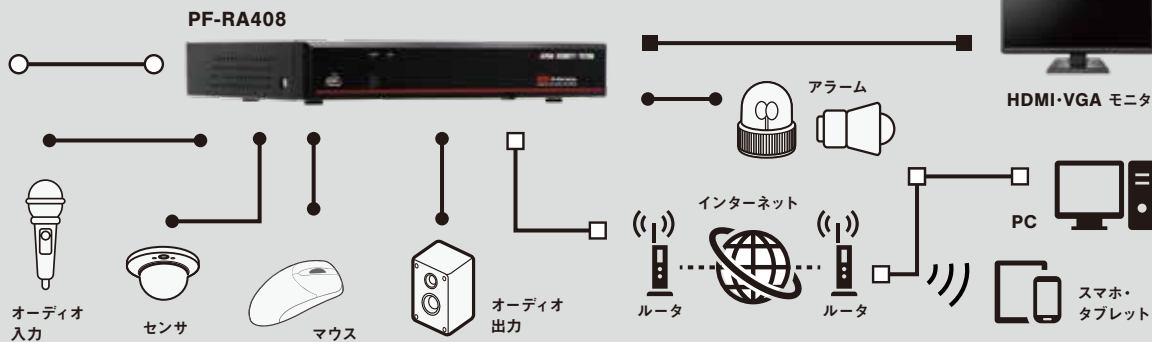

### SPOT(スポット) 出力機能対応

BNC出力端子にてスポット映像出力が可能。  
メインの映像出力の他に指定したチャンネルの映像だけ表示させることができます。

※1:電動バリフォーカルレンズを搭載し、オートフォーカス機能があるアナログHDカメラに限る。

# Specification (仕様)

ビデオ	ビデオ入力	8ch (BNC) / アナログHD (AHD、TVI) 1M、2M、3M、4M、5M、CVBS (NTSC、PAL)	
	ビデオ出力	HDMI : × 1、VGA : × 1、BNC : × 1	
	ディスプレイ解像度	HDMI : 1024 × 768、1280 × 720、1920 × 1080 VGA : 1024 × 768、1280 × 720、1920 × 1080 BNC : 720 × 480 (NTSC)、720 × 576 (PAL)	
	表示速度	最大 240fps	
録画	録画解像度 フレームレート	カメラ入力規格	録画解像度 / フレームレート
		5MP : 20FPS	1280 × 1944 10fps / 1280 × 720 10fps / 640 × 360 10fps
		4MP : 30FPS	1280 × 1440 15fps / 1280 × 720 15fps / 640 × 360 15fps
		4MP : 15FPS	2560 × 1440 10fps / 1280 × 720 10fps / 640 × 360 10fps
		3MP : 18FPS	2048 × 1536 13fps / 1280 × 720 13fps / 640 × 360 13fps
		2MP : 30FPS	1920 × 1080 15fps / 1280 × 720 15fps / 640 × 360 15fps
		1MP : 30FPS	1280 × 720 30fps / 640 × 360 30fps
	CVBS	704 × 480 30fps	
画像圧縮方式	H.265、H.264		
録画モード	常時 / モーション / センサー / スケジュール / 手動録画		
再生	性能	8ch 1080P 15FPS 同期再生 (H.264 録画設定時)	
	検索モード	タイムライン / イベント / 先頭映像 / 最終映像 / 日時指定	
保存	HDD	4TB	
	バックアップ	USB HDD、USB メモリ、NETWORK	
	RAID	-	
ネットワーク	クライアント接続ポート	Fast Ethernet (Client) × 1 (10/100 Base-T)	
	伝送速度	最大 15fps @ Full HD/ch (録画と同じ)	
	イベントアラーム	Email (添付ファイル(.AVI、.JPG))、iUMS、iUMS+	
インターフェース	オーディオ入力 / 出力	4RCA / 1RCA + 1HDMI	
	アラーム入力 / 出力	4 IN / 1Realy Out	
	アラームリセット入力	-	
	シリアルインターフェース	RS485 (Terminal Block)、USB2.0 × 2	
一般	外形寸法	約 300 (幅) × 48 (高) × 210 (奥) mm ※突起物含まず	
	質量	約 1.79kg (HDD1 個装着時)	
	使用温度範囲	0 ~ 40°C (湿度 90% 未満 ※結露しないこと)	
	電源 / 消費電力	DC12V・3.3A 最大約 40W	
	同梱物	本体 × 1、電源ケーブル × 1、電源アダプタ × 1、マウス × 1、IR リモコン × 1、IR リモコン用電池 単 4 型 × 2 個、簡単設定! 再生・バックアップガイド × 1、保証書 × 1	

# System Configuration (システム構成)

アナログHDカメラ1~8台

- HDMI/VGAケーブル
- LANケーブル
- 同軸ケーブル
- その他のケーブルなど

お問い合わせ先

製造元