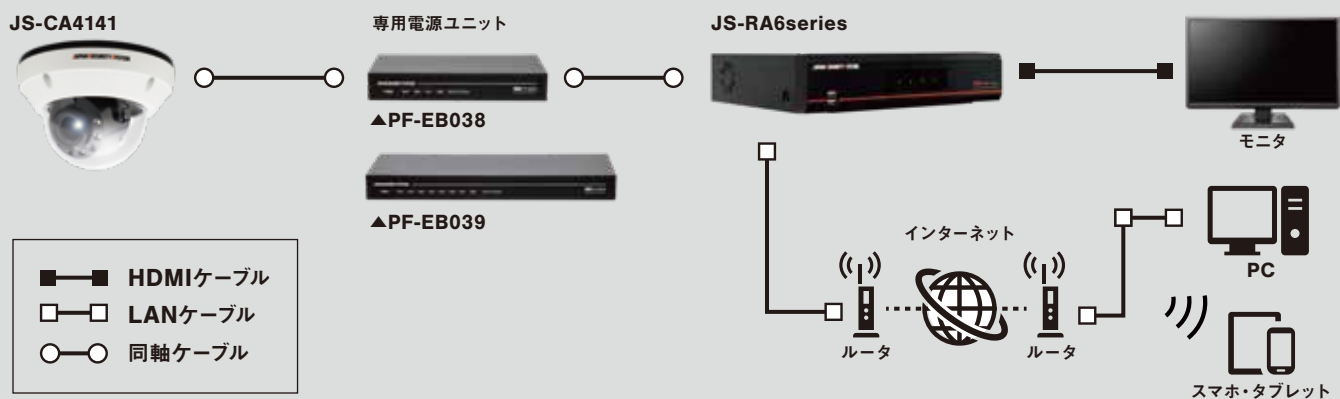

Specification (仕様)

イメージセンサ	1/2.8 インチ 5MP CMOS センサ
画像解像度	最大 2592 × 1944
走査方式	プログレッシブスキャン
レンズ	f=3.0~13.5mm (モータライズドバリフォーカル)、F1.4 ~ 3.2、DC オートアイリスレンズ
画角	水平：約 31 ~ 91 度 垂直：約 23 ~ 66 度 対角：約 38 ~ 120 度
最低被写体照度	カラー：0.13 lx @F1.4、白黒：0 lx (赤外線 LED 点灯時)
ダイナミックレンジ	120dB (True WDR)
電子シャッター	自動 / 手動 (1/30、1/25 ~ 1/30,000)、フリッカレス
デイ / ナイト機能	IR カットフィルタ (自動スイッチ)
赤外線照射距離	最大 約 30m
機能	オートゲインコントロール、ホワイトバランス (AUTO、AWC セット、マニュアル)、シャープネス、DNR、逆光補正 (ハイライト補正、バックライト補正、WDR)、電子感度アップ、霧補正、プライバシーマスキング、動体検知
映像出力	BNC × 1 (AHD、TVI)
オーディオ入出力	—
内蔵マイク	—
アラーム入出力	—
外形寸法 / 質量	約 155 (径) × 105 (高) mm / 約 840g
使用温度範囲	− 10°C ~ +55°C (湿度：~ 90% ※結露しないこと)
電源 / 消費電力	専用電源ユニット (PF-EB038・039) 最大約 7.6W
IP 等級 / IK 等級	IP67 / IK10
同梱物	カメラ本体 × 1、防湿剤・両面テープ × 1、トルクスレンチ × 1、固定用ねじ・アンカープラグ × 各 3、設置シート × 1、取扱説明書 × 1、保証書 × 1

System Configuration (システム構成)

お問い合わせ先

製造元

JAPAN SECURITY SYSTEM

株式会社 日本防犯システム

www.js-sys.com