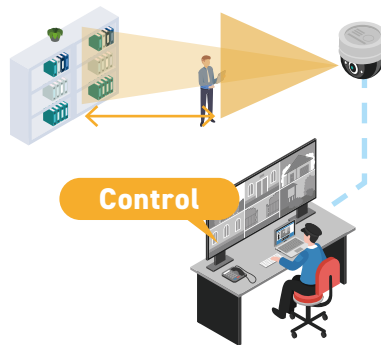

Featuring (特徴)

Featuring

01

高画質 5メガピクセル対応

5メガピクセル対応で、以前は判別できなかった文字をズームで確認できたり、カメラ台数を削減できたりという効果を見込めます。物流、スタジアム、商業施設等への設置もおすすです。

Featuring

02

レコーダから画角調整が スムーズに

モータライズドバリアフォーカル対応のため、JS-RA6シリーズ(レコーダ)と連動し、レコーダ側からの画角調整が可能に。
設置工事の際、レコーダからの操作で画角調整、設定変更ができるため、スムーズな設置を実現できます。

Featuring

03

高画質映像を 最大500m送信可能

専用電源ユニット(PF-EB038/039)を使用し、最大500m*の遠方まで高画質映像を送信可能です。

*5C-2V同軸ケーブル使用時