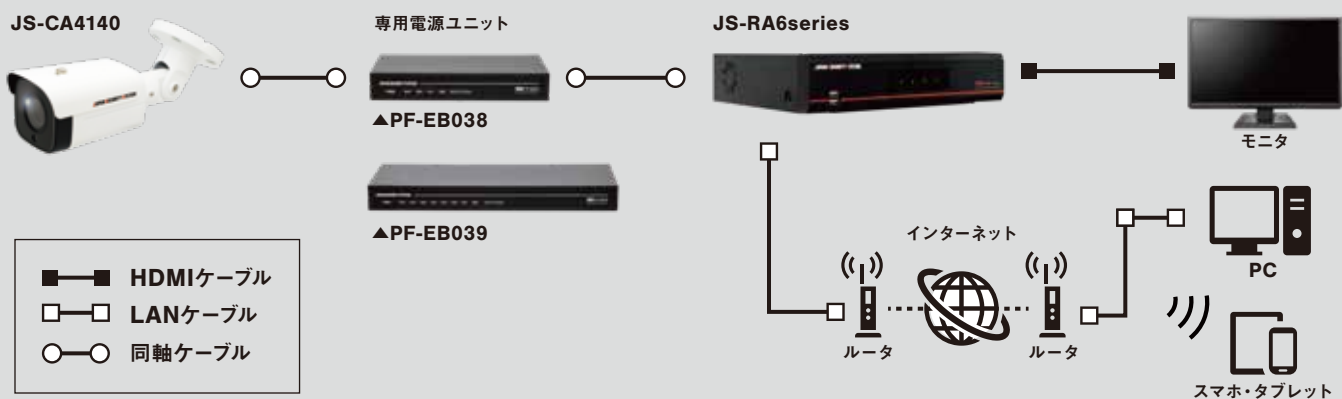

Specification (仕様)

イメージセンサ	1/2.8 インチ 5MP CMOS センサ
画像解像度	最大 2592 × 1944
走査方式	プログレッシブスキャン
レンズ	f=3.0~13.5mm (モータライズドパリアフォーカル)、F1.4 ~ 3.2、DC オートアイリスレンズ
画角	水平：約 31 ~ 91 度 垂直：約 23 ~ 66 度 対角：約 38 ~ 120 度
最低被写体照度	カラー：0.13 lx @F1.4、白黒：0 lx (赤外線 LED 点灯時)
ダイナミックレンジ	120dB (True WDR)
電子シャッター	自動 / 手動 (1/30、1/25 ~ 1/30,000)、フリッカレス
デイ/ナイト機能	IR カットフィルタ (自動スイッチ)
赤外線照射距離	最大 約 30m
機能	オートゲインコントロール、ホワイトバランス (AUTO、AWC セット、マニュアル)、シャープネス、DNR、逆光補正 (ハイライト補正、バックライト補正、WDR)、電子感度アップ、霧補正、プライバシーマスキング、動体検知
映像出力	BNC × 1 (AHD、TVI)
オーディオ入出力	—
内蔵マイク	—
アラーム入出力	—
外形寸法 / 質量	約 80 (幅) × 75 (高) × 237 (奥) mm / 約 930g
使用温度範囲	- 10°C ~ +55°C (湿度：~ 90% ※結露しないこと)
電源 / 消費電力	専用電源ユニット (PF-EB038・039) 最大約 7.6W
IP 等級 / IK 等級	IP67 / IK10
同梱物	カメラ本体 × 1、ブッシング × 4、サンシールド × 1、サンシールド固定ねじ × 1、固定用ねじ・アンカープラグ × 各 4、取扱説明書 × 1、保証書 × 1

System Configuration (システム構成)

お問い合わせ先

製造元

JAPAN SECURITY SYSTEM

株式会社 日本防犯システム

www.js-sys.com