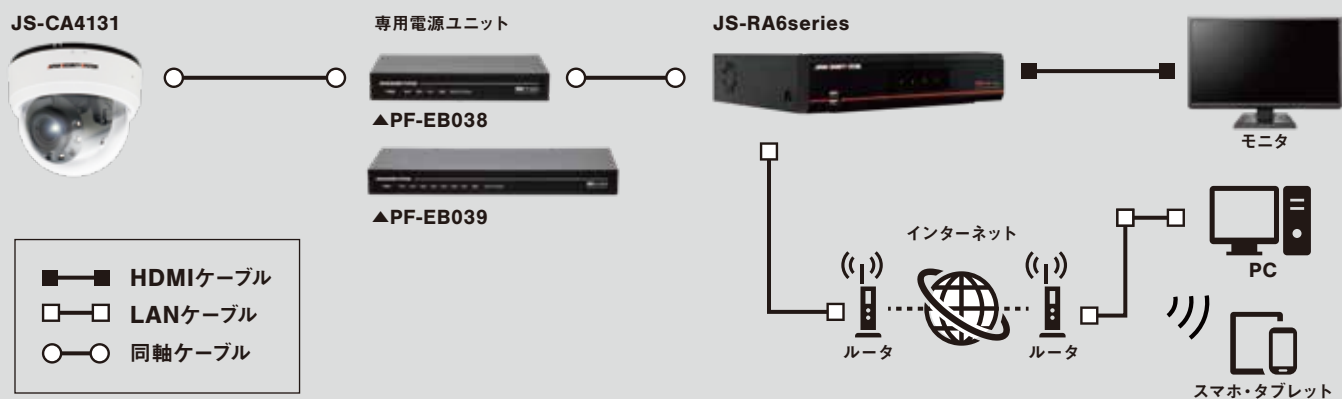

Specification (仕様)

イメージセンサ	1/2.8 インチ 5MP CMOS センサ
画像解像度	最大 2592 × 1944
走査方式	プログレッシブスキャン
レンズ	f=3.0~13.5mm (モータライズドバリフォーカル)、F1.4 ~ 3.2、DC オートアイリスレンズ
画角	水平：約 31 ~ 91 度 垂直：約 23 ~ 66 度 対角：約 38 ~ 120 度
最低被写体照度	カラー：0.13 lx @F1.4、白黒：0 lx (赤外線 LED 点灯時)
ダイナミックレンジ	120dB (True WDR)
電子シャッター	自動 / 手動 (1/30、1/25 ~ 1/30,000)、フリッカレス
デイ / ナイト機能	IR カットフィルタ (自動スイッチ)
赤外線照射距離	最大 約 30m
機能	オートゲインコントロール、ホワイトバランス (AUTO、AWC セット、マニュアル)、シャープネス、DNR、逆光補正 (ハイライト補正、バックライト補正、WDR)、電子感度アップ、霧補正、プライバシーマスキング、動体検知
映像出力	BNC × 1 (AHD、TVI)
オーディオ入出力	—
内蔵マイク	—
アラーム入出力	—
外形寸法 / 質量	約 122 (径) × 103.4 (高) mm / 約 315g
使用温度範囲	— 10°C ~ +50°C (湿度：~ 90% ※結露しないこと)
電源 / 消費電力	専用電源ユニット (PF-EB038・039) 最大約 7.6W
IP 等級 / IK 等級	—
同梱物	カメラ本体 × 1、固定用ねじ・アンカープラグ × 各 2、設置シート × 1、取扱説明書 × 1、保証書 × 1

System Configuration (システム構成)

お問い合わせ先

製造元

JAPAN SECURITY SYSTEM

株式会社 日本防犯システム

www.js-sys.com