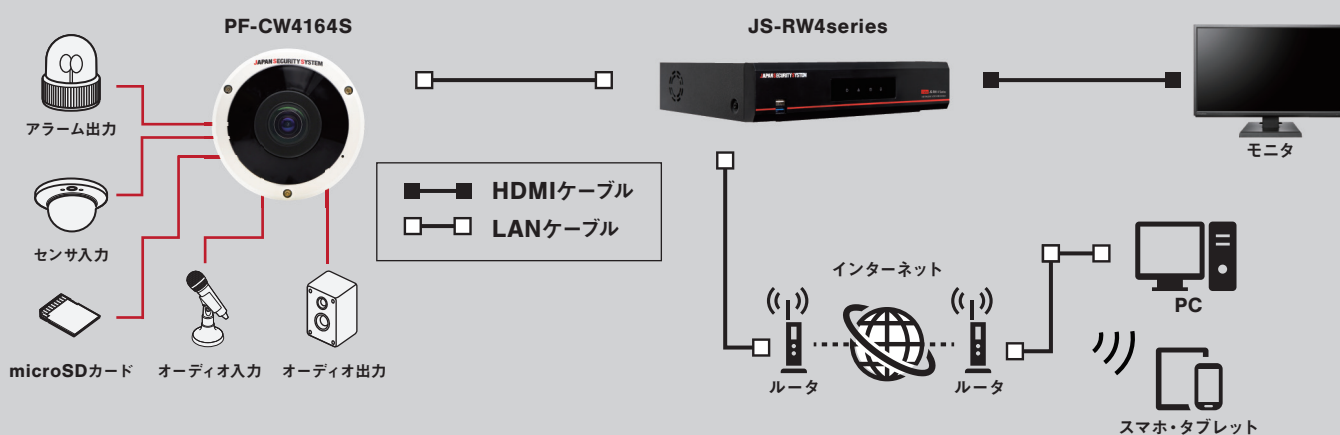

イメージセンサ	1/1.8インチ 5MP CMOSセンサ
画像解像度	最大2560x2048
走査方式	プログレッシブスキャン
レンズ	f=1.5mm, F1.8, 固定焦点レンズ
画角	水平:約180度 垂直:約180度 対角線:180度
最低被写体照度	カラー:0.15 lx @F1.8 白黒:0 lx (赤外線LED点灯時)
ダイナミックレンジ	120dB (True WDR)
電子シャッター	自動/手動 (1/30~1/10,000)、フリッカレス、スローシャッター (1/7.5、1/15)
デイ/ナイト機能	IRカットフィルター (自動スイッチ)
赤外線照射距離	最大 約20m
機能	ホワイトバランス (AUTO、マニュアル、プリセット)、シャープネス、2DNR/3DNR、プライバシーマスキング、動体検知、タンパリングアラーム、トリップゾーン、ヒートマップ
画像圧縮方式	H.265、H.264 (MP)、M-JPEG
ビットレート制御	H.265 - CBR / VBR、H.264 - CBR / VBR
最大フレームレート	30ips:2560x2048 (WDR)
音声圧縮方式	ADPCM 16K、G.726、G.711 u-Law、G.711 a-Law
対応解像度	2560x2048、1920x1536、2560x1024、1280x1024、640x512、640x256
ストリーミング数	4
ONVIF対応	Profile S (ver16.12) ※ONVIF接続する場合の画像圧縮方式はH.264となります。
イーサネット	RJ45 (10 / 100 BASE-T)
音声入出力	入力 (ライン): ×1 出力 (ライン): ×1 内蔵マイク: ×1
アラーム入力	1TTL、NC/NO Programmable、4.3V (NC) または 0.3V (NO) threshold、DC5V
アラーム出力	1TTL open collector、最大負荷: 30mA、最大電圧DC5V
外形寸法 / 質量	約135 (径) × 56.9 (高) mm / 約670g
使用温度範囲	-30°C ~ +50°C (湿度: ~90% ※結露しないこと)
電源 / 消費電力	DC12V・0.92A 最大約11W / PoE (IEEE 802.3af、Class 3)
IP等級 / IK等級	IP67 / IK10
対応メモ리카ード (別売)	microSD/SDHC/SDXC メモ리카ードClass6以上 最大256GB ※Class 10 (U1/V10) 以上を推奨
同梱物	カメラ本体×1、インストールCD (ソフトウェア、取扱説明書)×1、簡易マニュアル×1、防湿剤×2、トルクスレンチ×1、固定用ねじ・アンカープラグ×各2、設置シート (ガイドパターン)×1、絶縁体・プッシング×一式、RJ45モジュラージャック・RJ45防水ゴムリング・RJ45コネクタ保護カバー・ケーブル防水ゴムリング・RJ45コネクタ・バックカバー×各1、DCジャック変換アダプタ×1、保証書×1

System Configuration (システム構成)

お問い合わせ先

製造元

JAPAN SECURITY SYSTEM

株式会社 日本防犯システム

www.js-sys.com