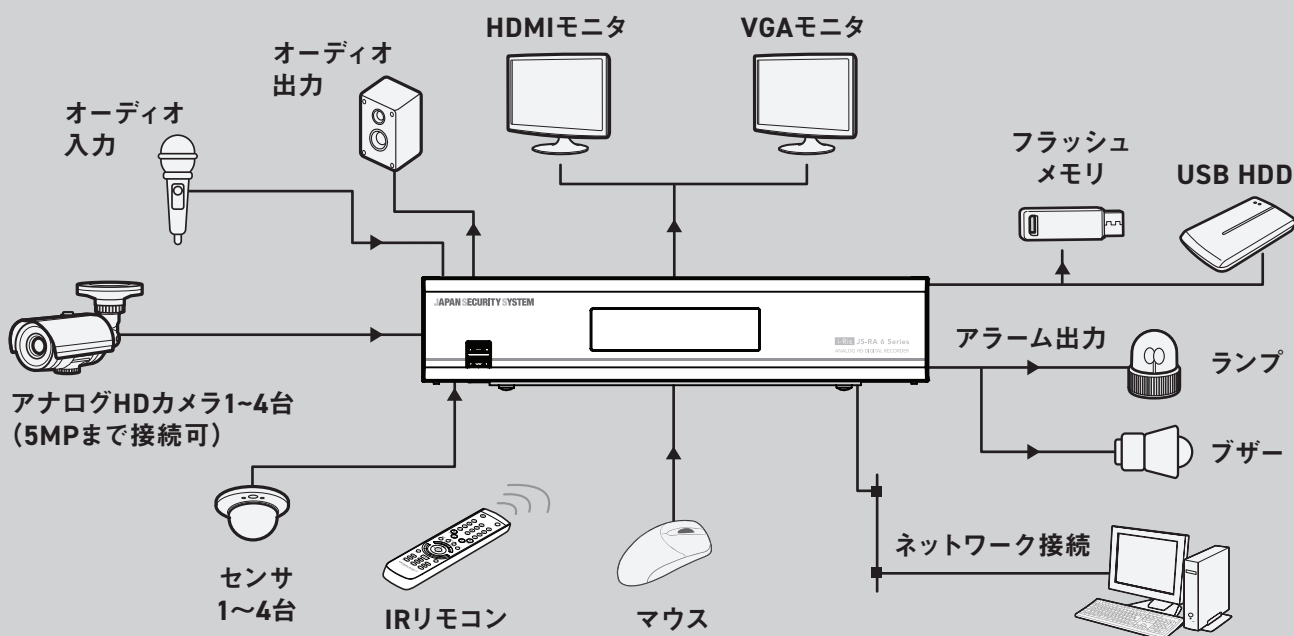

Specification

ビデオ	ビデオ入力	4ch(BNC)/アナログHD(AHD、TVI) 1M、2M、3M、4M、5M、CVBS(NTSC、PAL)
	ビデオ出力	HDMI:×1、VGA:×1
	ディスプレイ解像度	HDMI:3840×2160、1920×1080、1280×1024 VGA:1920×1080、1280×1024
	表示速度	最大120ips
録画	録画解像度	5MP、4MP、3MP、1920×1080、1280×720、960×480、720×480、640×360、960×240、720×240、480×240、360×240
	フレームレート	120ips@1080P、72ips@3MP、60ips@4MP、40ips@5MP
	画像圧縮方式	H.265、H.264
	録画モード	タイムラプス、イベント、プリイベント、緊急
再生	性能	4ch 1080P 同期再生
	検索モード	タイムラプス、イベントログ、テキストイン
保存	HDD	内蔵:4TB(標準)/8TB/12TB(最大)
	バックアップ	USB HDD、USBメモリ
	RAID	—
ネットワーク	クライアント接続ポート	Fast Ethernet(Client)×1
	伝送速度	30ips@Full HD/ch(録画と同じ)
	イベントアラーム	Email(添付ファイル(.cbf、.MP4))、コールバック(遠隔ソフトウェア)
インターフェース	オーディオ入力/出力	4RCA/1RCA + 1HDMI
	アラーム入力/出力	4IN/1Really Out
	アラームリセット入力	—
	シリアルインターフェース	RS232、RS485(Terminal Block)、USB2.0×2
一般	外形寸法	約300(幅)×62(高)×231(奥)mm ※突起物含まず
	質量	約2,217g(HDD1個装着時)
	使用温度範囲	0~40℃(湿度90%未満 ※結露しないこと)
	電源/消費電力	DC12V、1.7A、最大20.4W
	同梱物	本体×1、電源ケーブル、電源アダプタ、簡易マニュアル×1、マウス×1、遠隔プログラム/製品のマニュアルCD、IRリモコン×1、保証書、ハードディスク固定ねじ/SATAケーブル※

※購入いただいたDVRのHDD容量によって同梱物の有無及び数量が異なります。

System Configuration

お問い合わせ先

製造元

JAPAN SECURITY SYSTEM

株式会社 日本防犯システム

〒105-5111 東京都港区浜松町2-4-1 世界貿易センタービルディング南館11階

www.js-sys.com