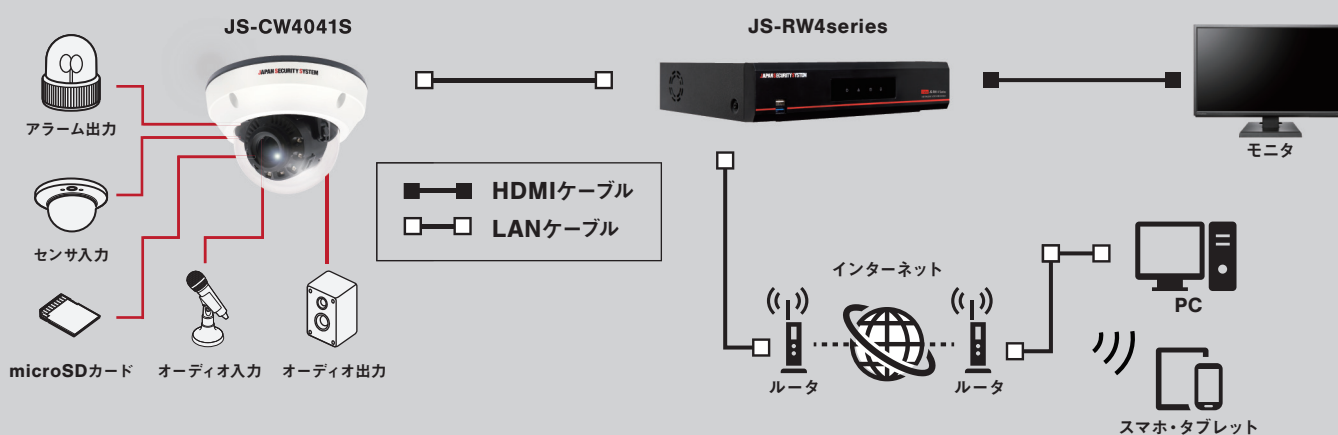

Specification (仕様)

イメージセンサ	1/2.8インチ 8MP CMOSセンサ
画像解像度	最大3840×2160
走査方式	プログレッシブスキャン
レンズ	f=2.7~13.5mm、F1.8~3.32、モータライズドバリフォーカル、DCオートアイリスレンズ
画角	水平:約33~111度 垂直:約18~57度 対角:約37~134度
最低被写体照度	カラー:0.2 lx @F1.8、白黒:0 lx (赤外線LED点灯時)
ダイナミックレンジ	120dB (True WDR)
電子シャッター	自動/手動(1/30~1/10,000)、フリッカレス、スローシャッター(1/7.5、1/15)
デイ/ナイト機能	IRカットフィルター(自動スイッチ)
赤外線照射距離	最大 約40m
機能	ホワイトバランス(AUTO、マニュアル、プリセット)、シャープネス、2DNR/3DNR、逆光補正、プライバシーマスキング、動体検知、タンパリングアラート、トリップゾーン
画像圧縮方式	H.265、H.264 (MP)、M-JPEG
ビットレート制御	H.265 - CBR / VBR、H.264 - CBR / VBR
最大フレームレート	30ips:3840 x 2160、15ips:3840 x 2160 (WDR)
音声圧縮方式	ADPCM 16K、G.726、G.711 u-Law、G.711 a-Law
対応解像度	3840×2160、1920×1080、1280×720、640×360
ストリーミング数	4
ONVIF対応	Profile S (ver16.12) ※ONVIF接続する場合の画像圧縮方式はH.264となります。
イーサネット	RJ45 (10 / 100 BASE-T)
音声入出力	入力(ライン):×1 出力(ライン):×1
アラーム入力	1TTL、NC/NO Programmable、4.8V (NC) または0.3V (NO) threshold、DC5V
アラーム出力	1TTL open collector、最大負荷:30mA、最大電圧DC5V
外形寸法 / 質量	約155.0(径)×104.4(高)mm / 約1,020g
使用温度範囲	-40℃~+55℃ (湿度:~90% ※結露しないこと)
電源 / 消費電力	DC12V・1.2A 最大 約14.4W / PoE (IEEE 802.3af、Class 3)
IP等級 / IK等級	IP67 / IK10
対応メモリーカード(別売)	microSD/SDHC/SDXC メモリーカード Class6以上 最大256GB ※Class10 (U1/V10) 以上を推奨
同梱物	カメラ本体×1、インストールCD (ソフトウェア、取扱説明書)×1、クイックガイド (簡易マニュアル)×1、トルクスレンチ×1、保護コネクタ×1、固定用ねじ・アンカープラグ×各3、防湿剤×3、両面テープ×2、ターミナルブロック (2P、6P)×各1、設置シート×1、DCジャック付きケーブル×1、保証書×1

System Configuration (システム構成)

お問い合わせ先

製造元

JAPAN SECURITY SYSTEM

株式会社 日本防犯システム

www.js-sys.com