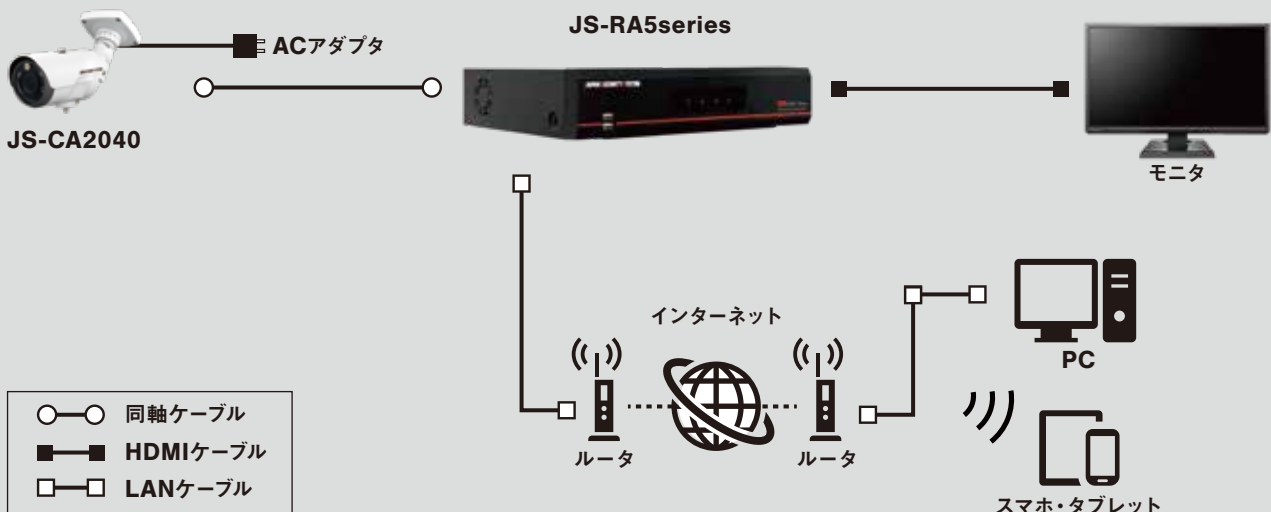

Specification

イメージセンサ	1/2.8インチ 5MP CMOSセンサ
画素数	最大2592×1944 総画素数:2704(H)×2104(V)569万画素 有効画素数:2616(H)×1964(V)514万画素
走査方式	プログレッシブスキャン
レンズ	f=3.1~9.8mm(モータライズドバリフォーカル), F1.6~2.9, オートアイリス
画角	[5MP]水平:約32~92度 垂直:約24~67度 / [4MP/1080p]水平:約33~90度 垂直:約19~49度
最低被写体照度	カラー:0.2 lx @ F1.6 白黒:0 lx(赤外線LED点灯時)
ダイナミックレンジ拡大	WDR:OFF / ON(Low, Middle, High)
電子シャッター	自動/手動(1/60~1/30,000)、フリッカレス
デイ/ナイト機能	IRカットフィルター(自動スイッチ)
赤外線照射距離	最大 約30m(IR-LED 4個、スマートIR)
機能	オートゲインコントロール、ホワイトバランス(AUTO、マニュアル、プリセット)、DNR、逆光補正、感度アップ、霧補正、プライバシーマスク、Video Motion Detection
映像出力	AHD、CVBS / BNC×1
音声入出力	—
アラーム入出力	—
外形寸法 / 質量	約84.8(幅)×100.5(高)×280(奥)mm / 約1,100g
使用温度範囲	-10~+50℃(湿度:20~80% ※結露しないこと)
電源 / 消費電流	DC12V / 通常:約190mA 最大:約655mA(IR LED、レンズモータ動作時)
IP等級	IP66
同梱物	カメラ本体×1、取扱説明書×1、カメラ本体固定用ねじ×4、カメラステー固定用ねじ/アンカープラグ×各4、サンシールド/サンシールド用ねじ(製品本体に装着)×各1、取付固定用ステー×1、六角レンチ×1、保証書×1

System Configuration

お問い合わせ先

製造元

JAPAN SECURITY SYSTEM

株式会社 日本防犯システム

〒105-6109

東京都港区浜松町2-4-1 世界貿易センタービルディング9階

www.js-sys.com