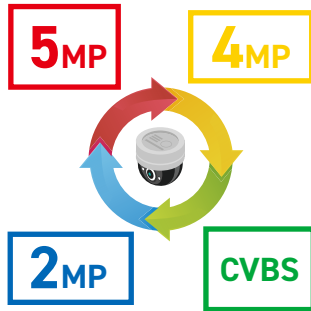

JS-CA2040

アナログHD対応 5メガピクセル
蜘蛛の巣ガード機能・ハイパーLED搭載 屋外IRバレット型カメラ

Appearance

製品詳細情報
はこちら

Function

569万画素	屋内/屋外用	最大IR距離30m	3軸調整	3.1~9.8mmレンズ	バリフォーカル
CoC対応	WDR	逆光補正	フリッカレス	2D/3D DNR	スマートIR
2WAY映像	オートフォーカス				

Featuring

Featuring

01

5MP⇄4MP⇄2MP⇄CVBS 切り替え可能

映像出力を切り替えられるため、設置場所や録画容量に合わせて運用可能。また、PF-CA4シリーズとは異なり、本体スイッチによる画質変更も可能になり、利便性が向上(4MP⇄2MP⇄CVBSのみ)。

Featuring

02

電動バリフォーカルレンズ 搭載

高画素カメラ特有のピント調整が難しいという悩みも、手元のDVRからオートフォーカスで解決可能。高所設置時も作業がスムーズな上、近隣にビルが立つなど、設置環境が変化しても調整が容易。

Featuring

03

信頼の MADE IN JAPAN

ものづくりが盛んな岐阜県美濃加茂市の工場で職人の手により製造される「MADE IN JAPAN」JSシリーズは、業務用カメラとしての安定した品質と製品供給を実現。

Specification

イメージセンサ	1/2.8インチ 5MP CMOSセンサ
画素数	最大2592×1944 総画素数:2704(H)×2104(V)569万画素 有効画素数:2616(H)×1964(V)514万画素
走査方式	プログレッシブスキャン
レンズ	f=3.1~9.8mm(モータライズドバリフォーカル), F1.6~2.9, オートアイリス
画角	[5MP]水平:約32~92度 垂直:約24~67度 / [4MP/1080p]水平:約33~90度 垂直:約19~49度
最低被写体照度	カラー:0.2 lx @ F1.6 白黒:0 lx(赤外線LED点灯時)
ダイナミックレンジ拡大	WDR:OFF / ON(Low, Middle, High)
電子シャッター	自動/手動(1/60~1/30,000)、フリッカレス
デイ/ナイト機能	IRカットフィルター(自動スイッチ)
赤外線照射距離	最大 約30m(IR-LED 4個、スマートIR)
機能	オートゲインコントロール、ホワイトバランス(AUTO、マニュアル、プリセット)、DNR、逆光補正、感度アップ、霧補正、プライバシーマスク、Video Motion Detection
映像出力	AHD、CVBS / BNC×1
音声入出力	—
アラーム入出力	—
外形寸法 / 質量	約84.8(幅)×100.5(高)×280(奥)mm / 約1,100g
使用温度範囲	-10~+50℃(湿度:20~80% ※結露しないこと)
電源 / 消費電流	DC12V / 通常:約190mA 最大:約655mA(IR LED、レンズモータ動作時)
IP等級	IP66
同梱物	カメラ本体×1、取扱説明書×1、カメラ本体固定用ねじ×4、カメラステー固定用ねじ/アンカープラグ×各4、サンシールド/サンシールド用ねじ(製品本体に装着)×各1、取付固定用ステー×1、六角レンチ×1、保証書×1