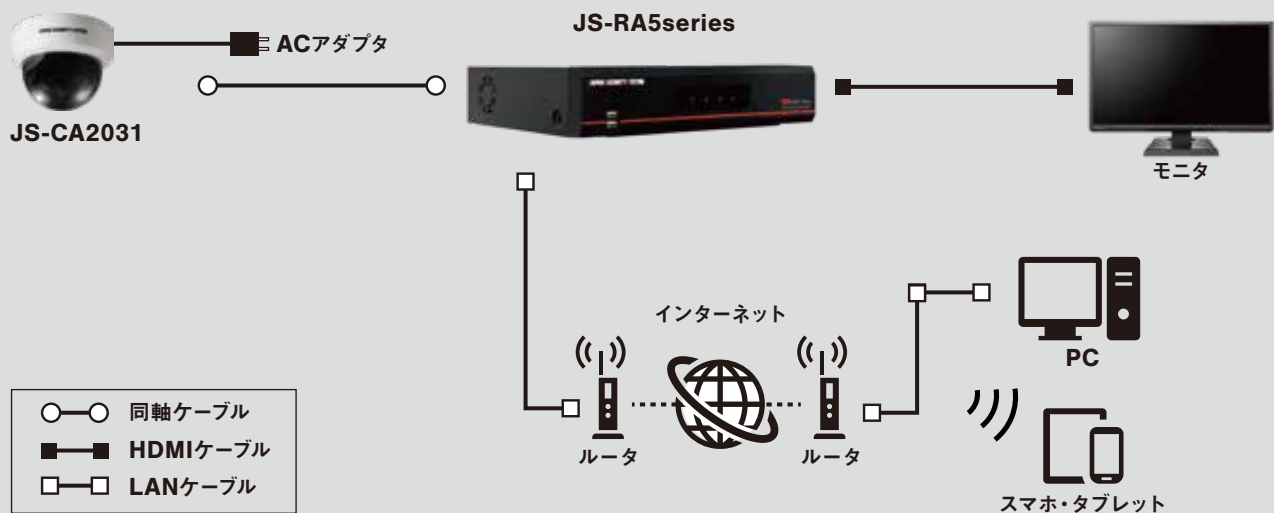

Specification

イメージセンサ	1/2.8インチ 5MP CMOSセンサ
画素数	最大2592×1944 総画素数:2704(H)×2104(V)569万画素 有効画素数:2616(H)×1964(V)514万画素
走査方式	プログレッシブスキャン
レンズ	f=3.1~9.8mm(モータライズドバリフォーカル)、F1.6~2.9、オートアイリス
画角	[5MP]水平:約32~92度 垂直:約24~67度 / [4MP/1080p]水平:約33~90度 垂直:約19~49度
最低被写体照度	カラー:0.5 lx @ F1.6 白黒:0.02 lx
ダイナミックレンジ拡大	WDR:OFF / ON(Low、Middle、High)
電子シャッター	自動/手動(1/60~1/30,000)、フリッカレス
デイ/ナイト機能	IRカットフィルター(自動スイッチ)
赤外線照射距離	—
機能	オートゲインコントロール、ホワイトバランス(AUTO、マニュアル、プリセット)、DNR、逆光補正、感度アップ、霧補正、プライバシーマスク、Video Motion Detection
映像出力	AHD、CVBS / BNC×1
音声入出力	—
アラーム入出力	—
外形寸法 / 質量	約128(径)×101.8(高)mm / 約350g
使用温度範囲	-10~+50℃(湿度:20~80% ※結露しないこと)
電源 / 消費電流	DC12V / 通常:約175mA 最大:約415mA(レンズモータ動作時)
IP等級	—
同梱物	カメラ本体×1、取扱説明書×1、固定用ねじ×2、保証書×1

System Configuration

お問い合わせ先

製造元

JAPAN SECURITY SYSTEM

株式会社 日本防犯システム

〒105-6109

東京都港区浜松町2-4-1 世界貿易センタービルディング9階

www.js-sys.com